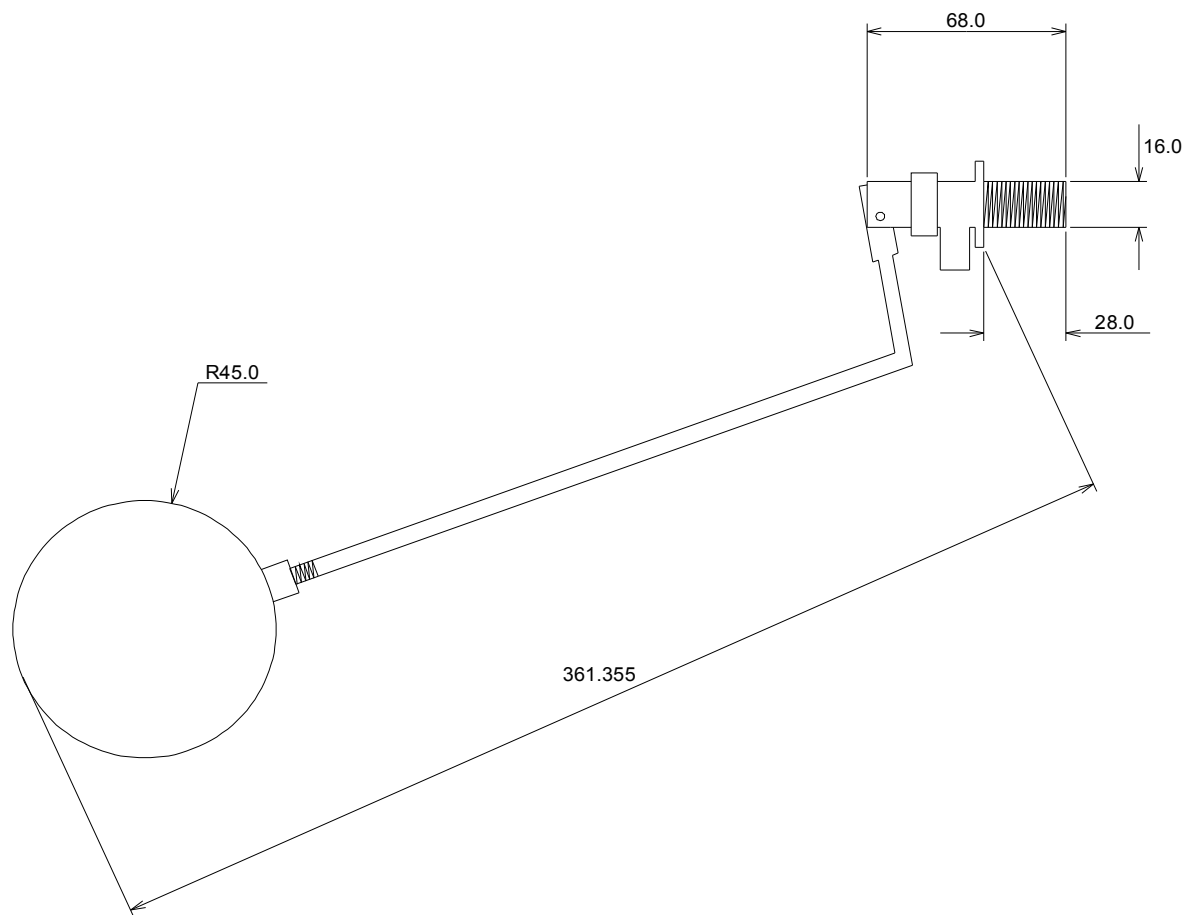

art 2G

Perini srl s.p. 150 km 3.400 Gallese (VITERBO)