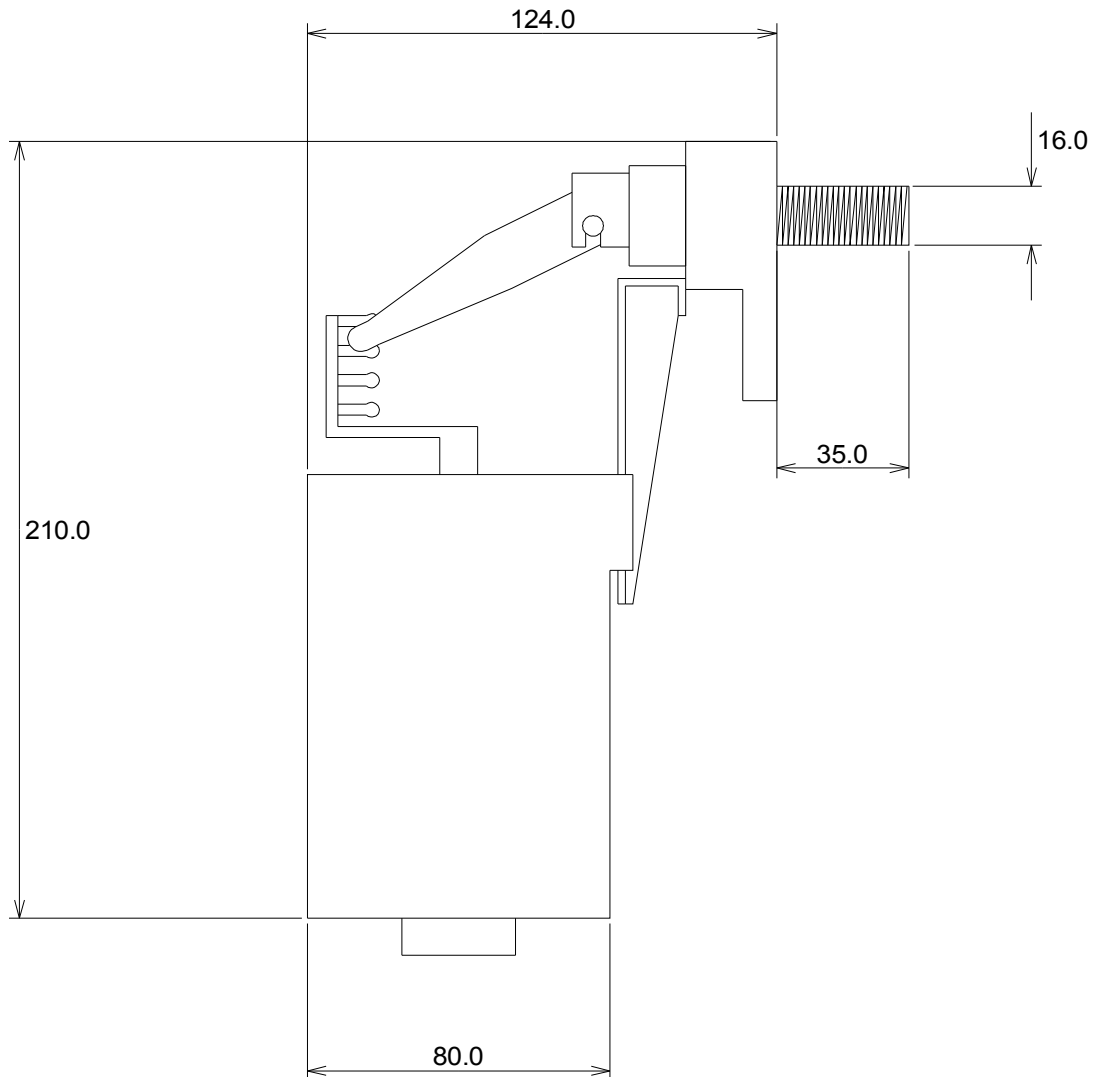

art 4G

Perini srl s.p. 150 km 3.400 Gallese (VITERBO)