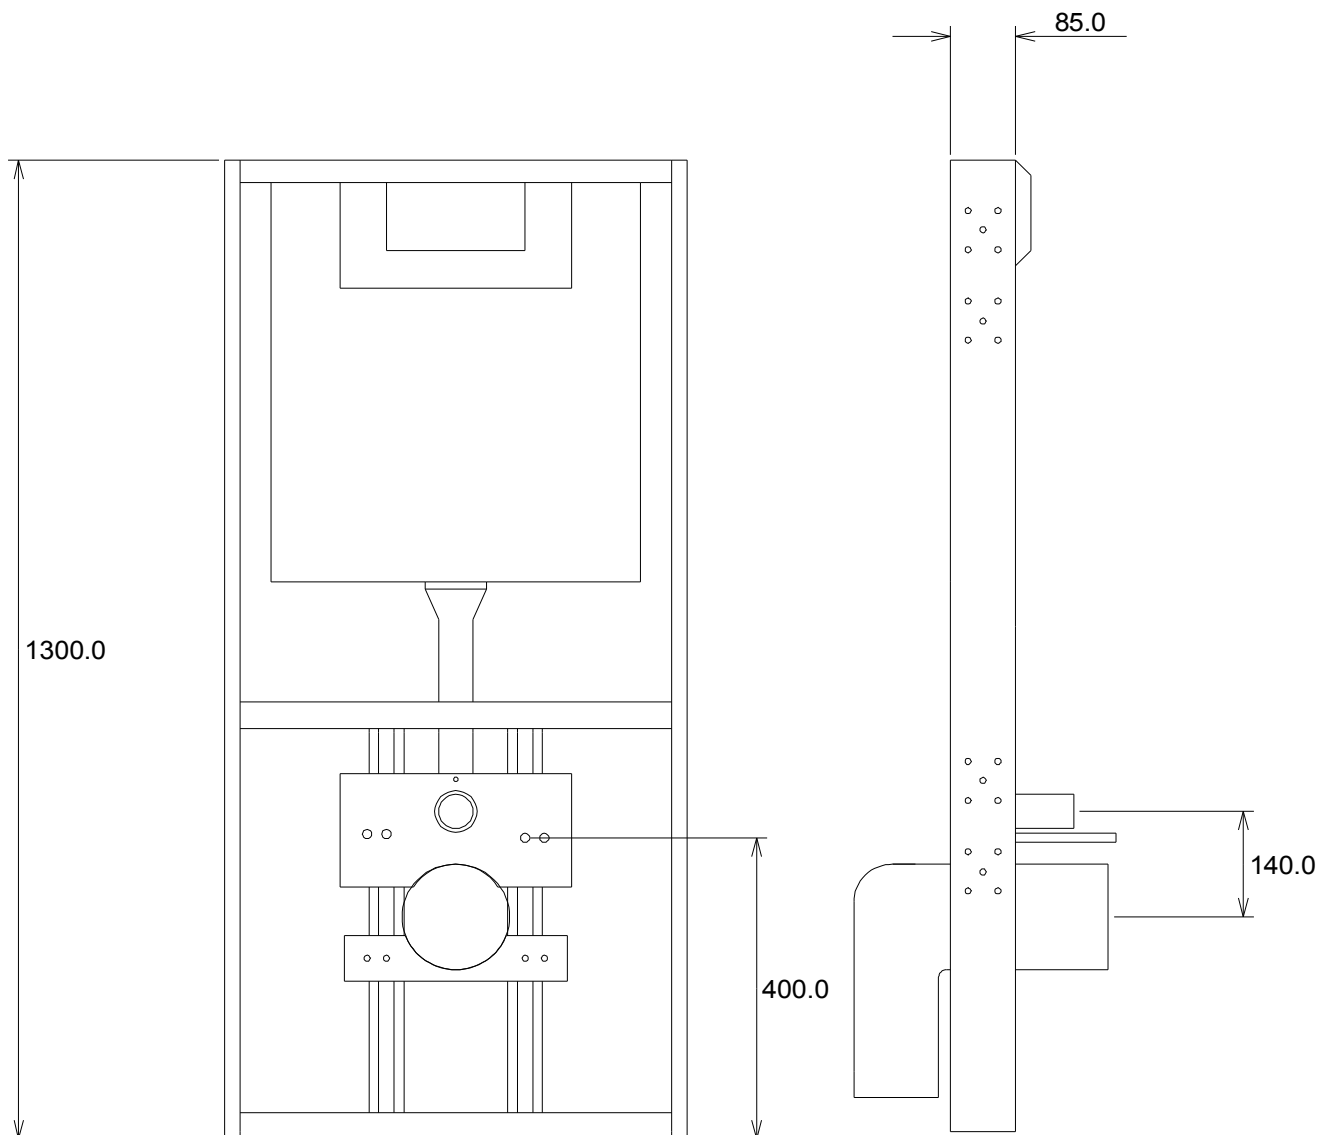

art. 83P

Perini srl S.P. 150 km 3.400 Gallese Scalo (Viterbo)