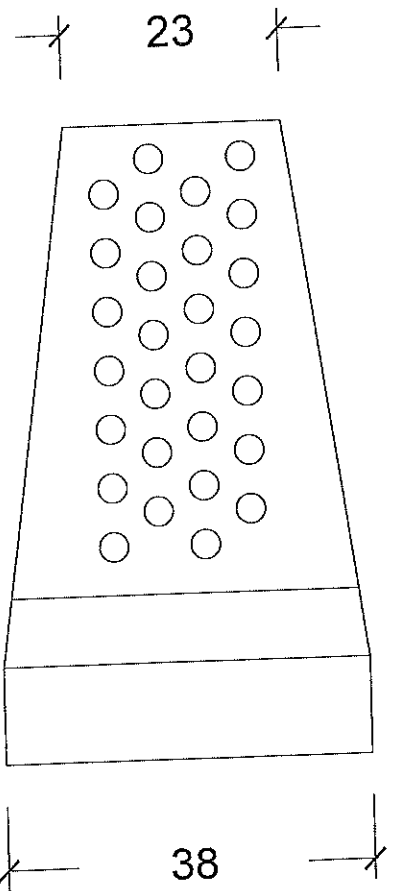

# FISSAGGIO LATERALE AUTOCENTRANTE COPRIVITE PIATTA

<b>COD.</b> 52LAP1	
<b>MAT.</b> Nylon	
<b>DATA</b>	02/2015