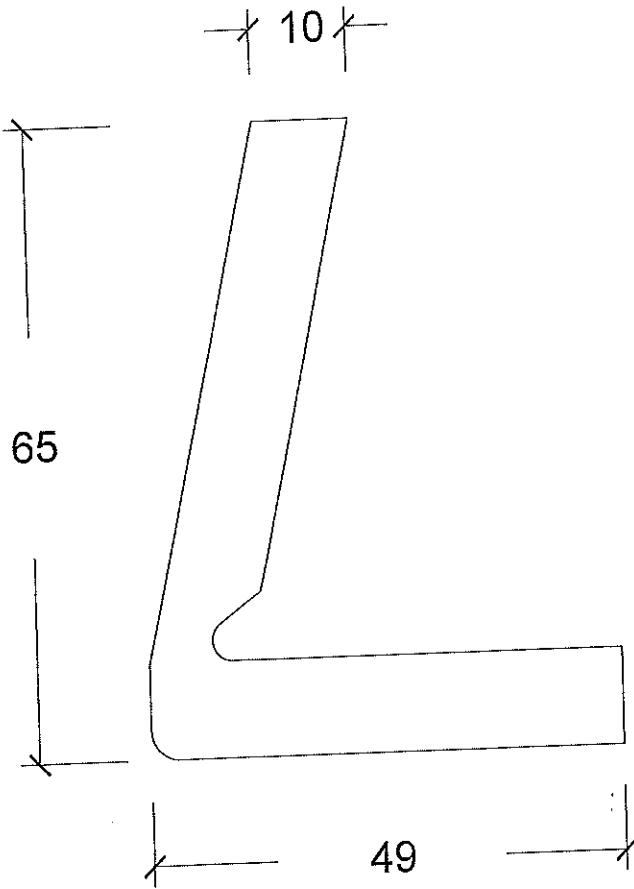

# FISSAGGIO LATERALE AUTOCENTRANTE COPRIVITE PIATTA

<b>COD.</b> 52LAP1	
<b>MAT.</b> Nylon	
<b>DATA</b>	02/2015