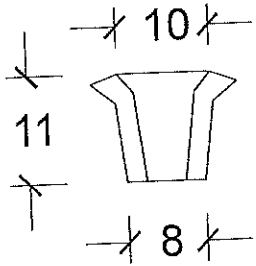

# FISSAGGIO LATERALE AUTOCENTRANTE COPRIVITE PIATTA

<b>COD.</b> 52LAP1	
<b>MAT.</b> Nylon	
<b>DATA</b>	02/2015