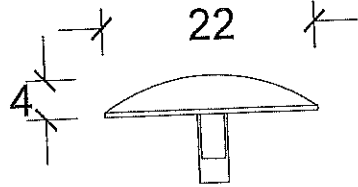

# FISSAGGIO LATERALE AUTOCENTRANTE COPRIVITE PIATTA

<b>COD.</b> 52LAP1	
<b>MAT.</b> Nylon	
<b>DATA</b>	02/2015