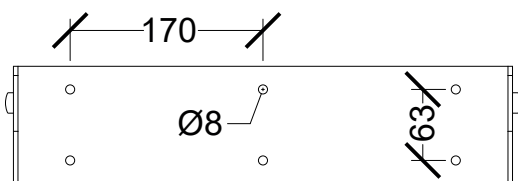

SEDUTA RIBALTABILE PER DOCCIA

COD. D11.3
MAT. Acciaio verniciato
DATA 09/2024