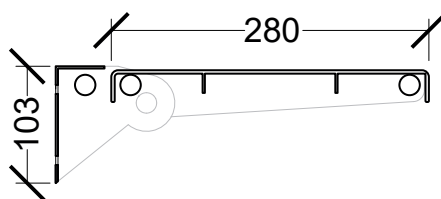

SEDUTA RIBALTABILE PER DOCCIA

COD. D11.3
MAT. Acciaio verniciato
DATA 09/2024