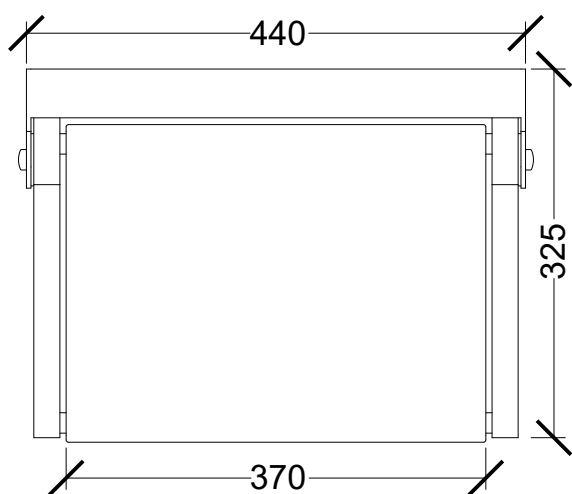

SEDUTA RIBALTABILE PER DOCCIA

COD. D11.3
MAT. Acciaio verniciato
DATA 09/2024