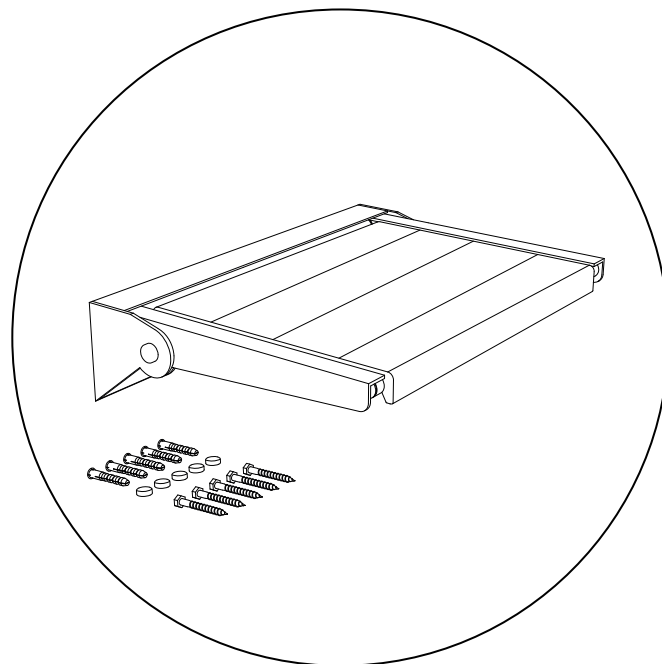

SEDUTA RIBALTABILE PER DOCCIA

COD. D11.3
MAT. Acciaio verniciato
DATA 09/2024